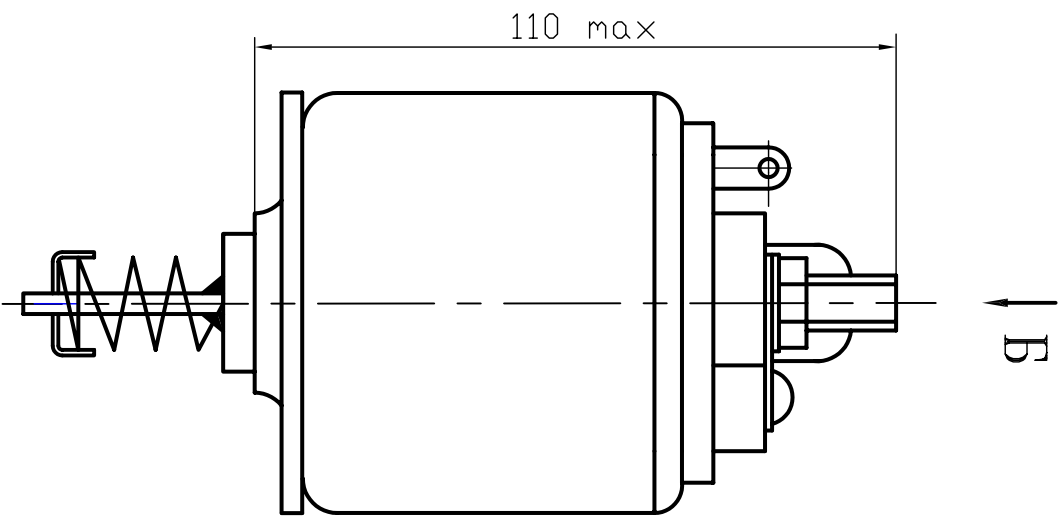

РЕЛЕ ЭЛЕКТРОМАГНИТНОЕ 4216.3708.800-07 ЕЖАИ.647000.001 ТУ

ДЛЯ СТАРТЕРОВ 4216.3708-01, 4216.3708-02, 4216.3708-07

Реле предназначено для двигателей легковых автомобилей ГАЗ, УАЗ, ВАЗ

ОСНОВНЫЕ ТЕХНИЧЕСКИЕ ДАННЫЕ

- Напряжение питания, В
- Напряжение включения, В
- Режим работы
- Исполнение
- Средний ресурс, вкл
- Масса, кг

- 12
- 9
- кратковременный
- пылебрызгозащитное
- 20000
- 0,9