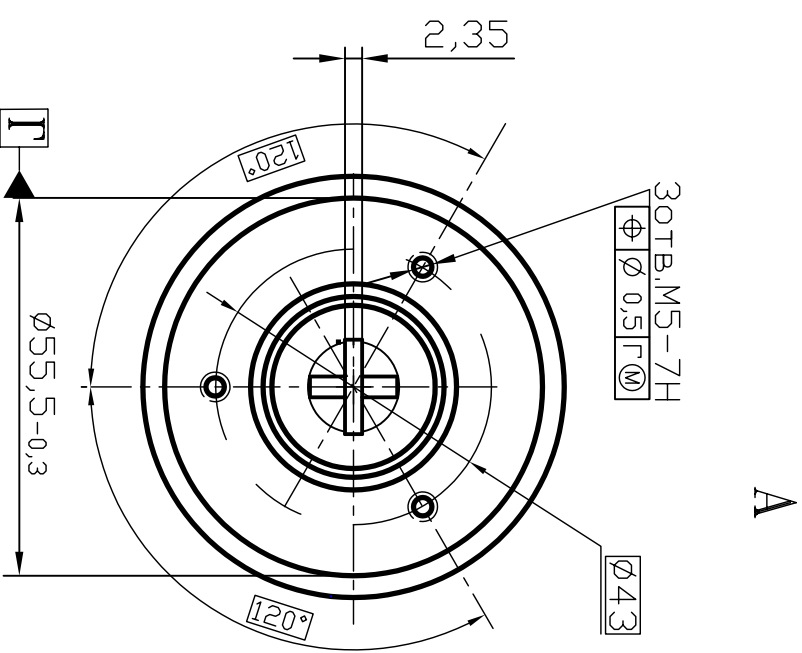

РЕЛЕ ЭЛЕКТРОМАГНИТНОЕ 4216.3708.800-07 ЕЖАИ.647000.001 ТУ

ДЛЯ СТАРТЕРОВ 4216.3708-01, 4216.3708-02, 4216.3708-07

Реле предназначено для двигателей легковых автомобилей ГАЗ, УАЗ, ВАЗ

ОСНОВНЫЕ ТЕХНИЧЕСКИЕ ДАННЫЕ

- Напряжение питания, В
- Напряжение включения, В
- Режим работы
- Исполнение
- Средний ресурс, вкл
- Масса, кг

- 12
- 9
- кратковременный
- пылебрызгозащитное
- 20000
- 0,9