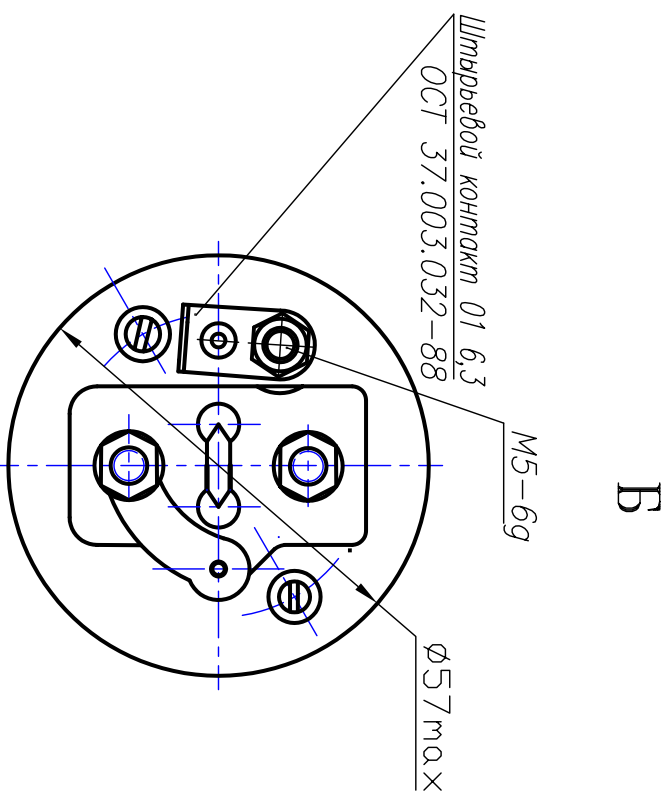

РЕЛЕ ЭЛЕКТРОМАГНИТНОЕ 4216.3708.800-07 ЕЖАИ.647000.001 ТУ

ДЛЯ СТАРТЕРОВ 4216.3708-01, 4216.3708-02, 4216.3708-07

Реле предназначено для двигателей легковых автомобилей ГАЗ, УАЗ, ВАЗ

ОСНОВНЫЕ ТЕХНИЧЕСКИЕ ДАННЫЕ

- Напряжение питания, В
- Напряжение включения, В
- Режим работы
- Исполнение
- Средний ресурс, вкл
- Масса, кг

- 12
- 9
- кратковременный
- пылебрызгозащитное
- 20000
- 0,9